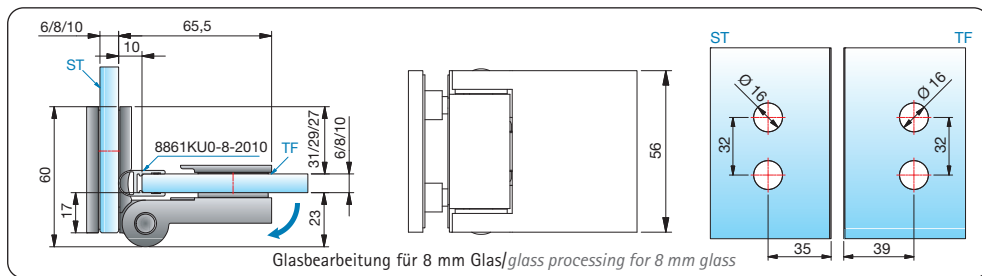

Advantages which convince you and your customers:

- *automatic closing in the final centimetres*
- *continuous sealing profile in the hinge area on the fitting-side*
- *zero point setting (fixed latching function at 0°)*
- *very flat counterplates*
- *long-hole adjustment in the wall mount*
- *glass thickness: 6, 8 and 10 mm.*
- *load-bearing capacity (2 hinges): 36 kg*
36 kg corresponds to a maximum panel size leaf of 900 x 2000 mm with a glass thickness of 8 mm
- *when used as a folding partition with "glass/glass 180° outward-opening" and "glass/wall 90° inward-opening" fittings, these automatically align themselves near the zero position*

Artikel-Nr. article-no.	Oberflächen finishes	Glasdicke glass thickness	Artikelbezeichnung article name	Merkmale features	VE/Stück pu/pieces
8150	ZN5 ZN1 ZNPVD22	6/8/10 mm	Duschtürband, Glas-Wand, 90°/ shower door hinge, glass-wall, 90°	einseitig 90° nach innen hin öffnend, mit einseitiger Lasche/one-side opening inwards 90°, with single-sided strap	1/2

Artikel-Nr. article-no.	Oberflächen finishes	Glasdicke glass thickness	Artikelbezeichnung article name	Merkmale features	VE/Stück pu/pieces
8152	ZN5 ZN1 ZNPVD22	6/8/10 mm	Duschtürband, Glas-Wand, 90°/ shower door hinge, glass-wall, 90°	einseitig 90° nach außen hin öffnend, mit einseitiger Lasche/one-side opening outwards 90°, with single-sided strap	1/2

Artikel-Nr. article-no.	Oberflächen finishes	Glasdicke glass thickness	Artikelbezeichnung article name	Merkmale features	VE/Stück pu/pieces
8154	ZN5 ZN1 ZNPVD22	6/8/10 mm	Duschtürband, Glas-Wand, 90°/ shower door hinge, glass-wall, 90°	einseitig 90° nach außen hin öffnend, mit beidseitiger Lasche/one-side opening outwards 90°, with double-sided strap	1/2