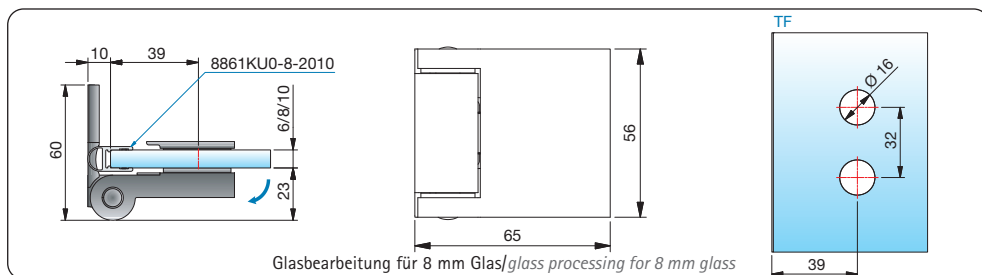

Flinter – small hinges with big effect

Vorteile, die Sie und Ihre Kunden überzeugen:

- Auf den letzten Zentimetern selbstschließend
- Dichtprofil beschlagseitig im Bandbereich durchlaufend
- Nulllagenstellung (feste Einrastfunktion bei 0°)
- Sehr flache Gegenplatten
- Langlochverstellung in der Wandbefestigung
- Glasstärke: 6, 8 und 10 mm
- Tragfähigkeit (2 Bänder): 36 kg
36 kg entspricht einer maximalen Türflügelgröße von 900 x 2000 mm bei einer Glasdicke von 8 mm
- Bei der Anwendung als Faltpartition mit den Beschlägen „Glas-Glas 180° nach außen öffnend“ und „Glas-Wand 90° nach innen öffnend“ richten sich diese in der Nähe der Nulllage selbsttätig aus.

Advantages which convince you and your customers:

- *automatic closing in the final centimetres*
- *continuous sealing profile in the hinge area on the fitting-side*
- *zero point setting (fixed latching function at 0°)*
- *very flat counterplates*
- *long-hole adjustment in the wall mount*
- *glass thickness: 6, 8 and 10 mm.*
- *load-bearing capacity (2 hinges): 36 kg*
36 kg corresponds to a maximum panel size leaf of 900 x 2000 mm with a glass thickness of 8 mm
- *when used as a folding partition with "glass/glass 180° outward-opening" and "glass/wall 90° inward-opening" fittings, these automatically align themselves near the zero position*

Artikel-Nr. article-no.	Oberflächen finishes	Glasdicke glass thickness	Artikelbezeichnung article name	Merkmale features	VE/Stück pu/pieces
8150	ZN5 ZN1 ZNPVD22	6/8/10 mm	Duschtürband, Glas-Wand, 90°/ shower door hinge, glass-wall, 90°	einseitig 90° nach innen hin öffnend, mit einseitiger Lasche/one-side opening inwards 90°, with single-sided strap	1/2