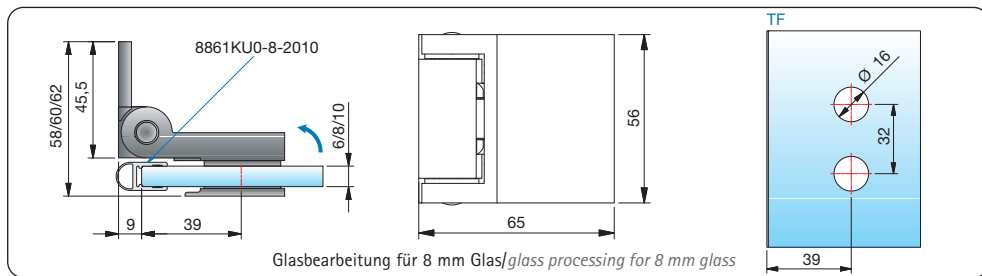

Flinter – small hinges with big effect

Vorteile, die Sie und Ihre Kunden überzeugen:

- Auf den letzten Zentimetern selbstschließend
- Dichtprofil beschlagseitig im Bandbereich durchlaufend
- Nulllagenstellung (feste Einrastfunktion bei 0°)
- Sehr flache Gegenplatten
- Langlochverstellung in der Wandbefestigung
- Glasstärke: 6, 8 und 10 mm
- Tragfähigkeit (2 Bänder): 36 kg
36 kg entspricht einer maximalen Türflügelgröße von 900 x 2000 mm bei einer Glasdicke von 8 mm
- Bei der Anwendung als Faltpartition mit den Beschlägen „Glas-Glas 180° nach außen öffnend“ und „Glas-Wand 90° nach innen öffnend“ richten sich diese in der Nähe der Nulllage selbsttätig aus.

Advantages which convince you and your customers:

- *automatic closing in the final centimetres*
- *continuous sealing profile in the hinge area on the fitting-side*
- *zero point setting (fixed latching function at 0°)*
- *very flat counterplates*
- *long-hole adjustment in the wall mount*
- *glass thickness: 6, 8 and 10 mm.*
- *load-bearing capacity (2 hinges): 36 kg*
36 kg corresponds to a maximum panel size leaf of 900 x 2000 mm with a glass thickness of 8 mm
- *when used as a folding partition with "glass/glass 180° outward-opening" and "glass/wall 90° inward-opening" fittings, these automatically align themselves near the zero position*

Artikel-Nr. article-no.	Oberflächen finishes	Glasdicke glass thickness	Artikelbezeichnung article name	Merkmale features	VE/Stück pu/pieces
8150	ZN5 ZN1 ZNPVD22	6/8/10 mm	Duschtürband, Glas-Wand, 90°/ shower door hinge, glass-wall, 90°	einseitig 90° nach innen hin öffnend, mit einseitiger Lasche/one-side opening inwards 90°, with single-sided strap	1/2